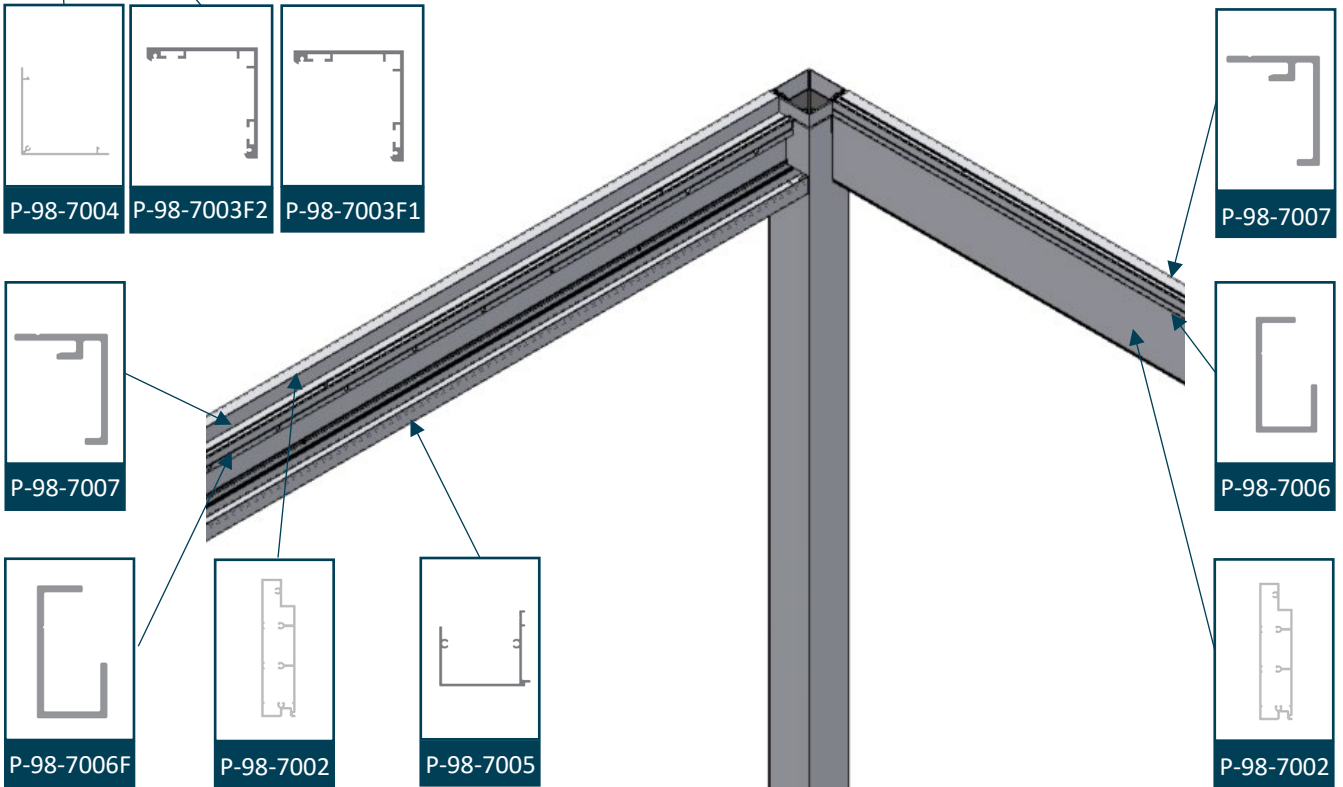

Algemeen / Allgemein / Général / General