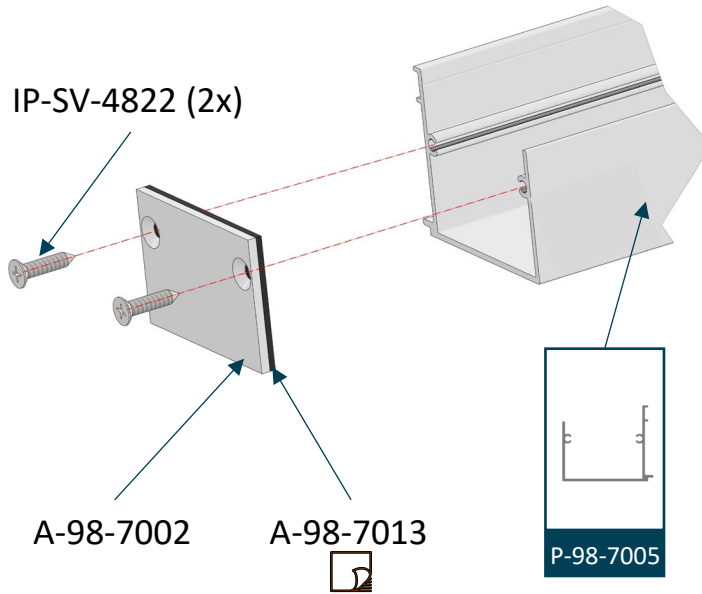

1a

2x

1b

A-98-7016

A-98-7024