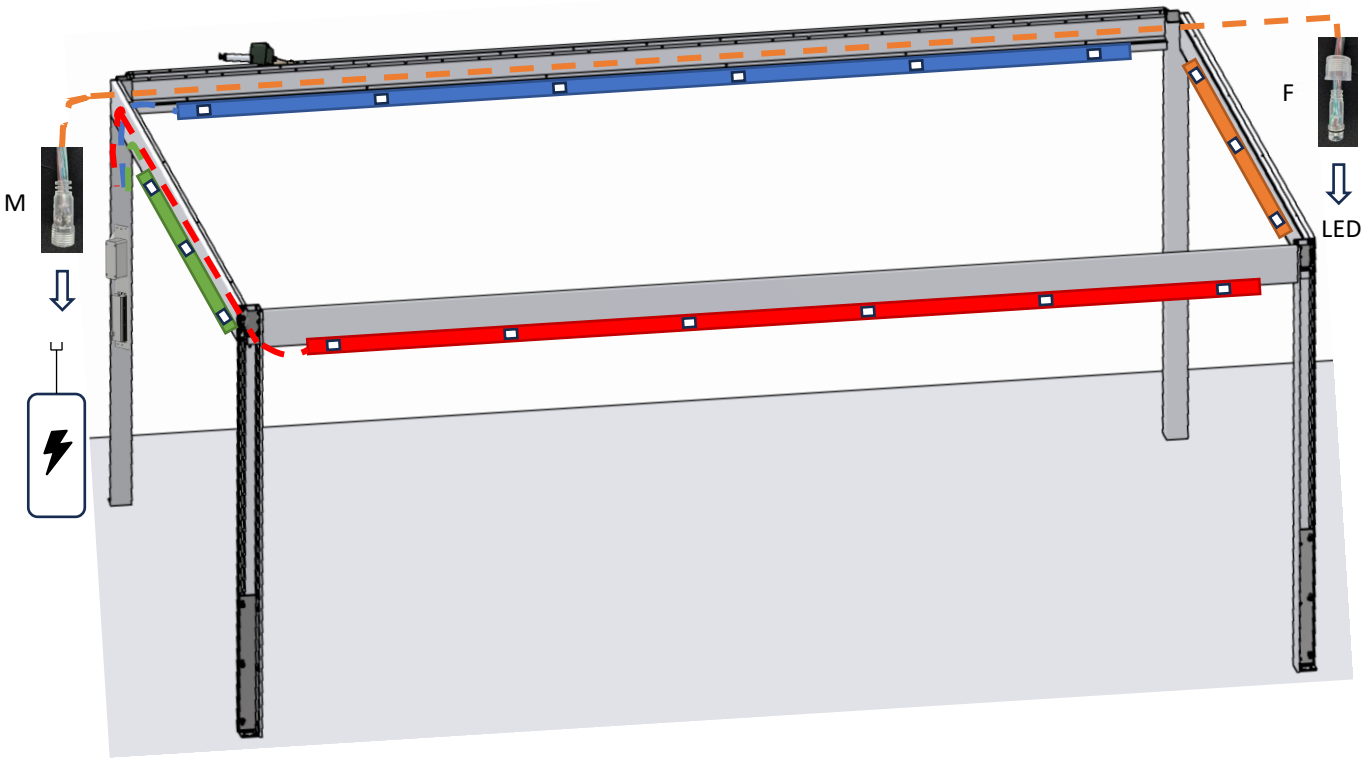

LED strips cables / Cables pour bandes de LED (Optional)