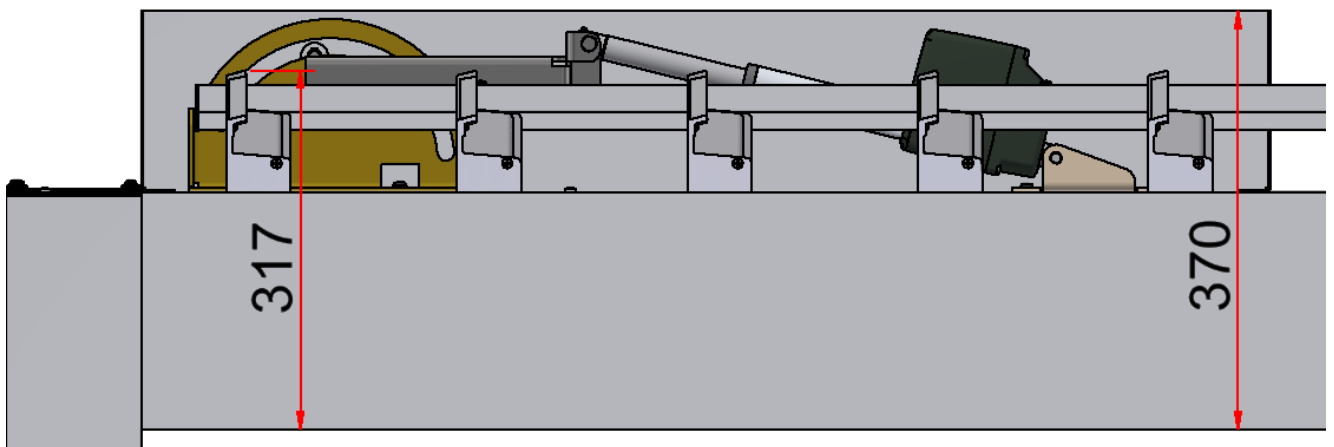

END CAP NANO
CONNECTOR

V97009

V97011

V97012

Optie LED / Option LED SPOTS

V97013

A-98-7074

Algemeen / Allgemein / Général / General