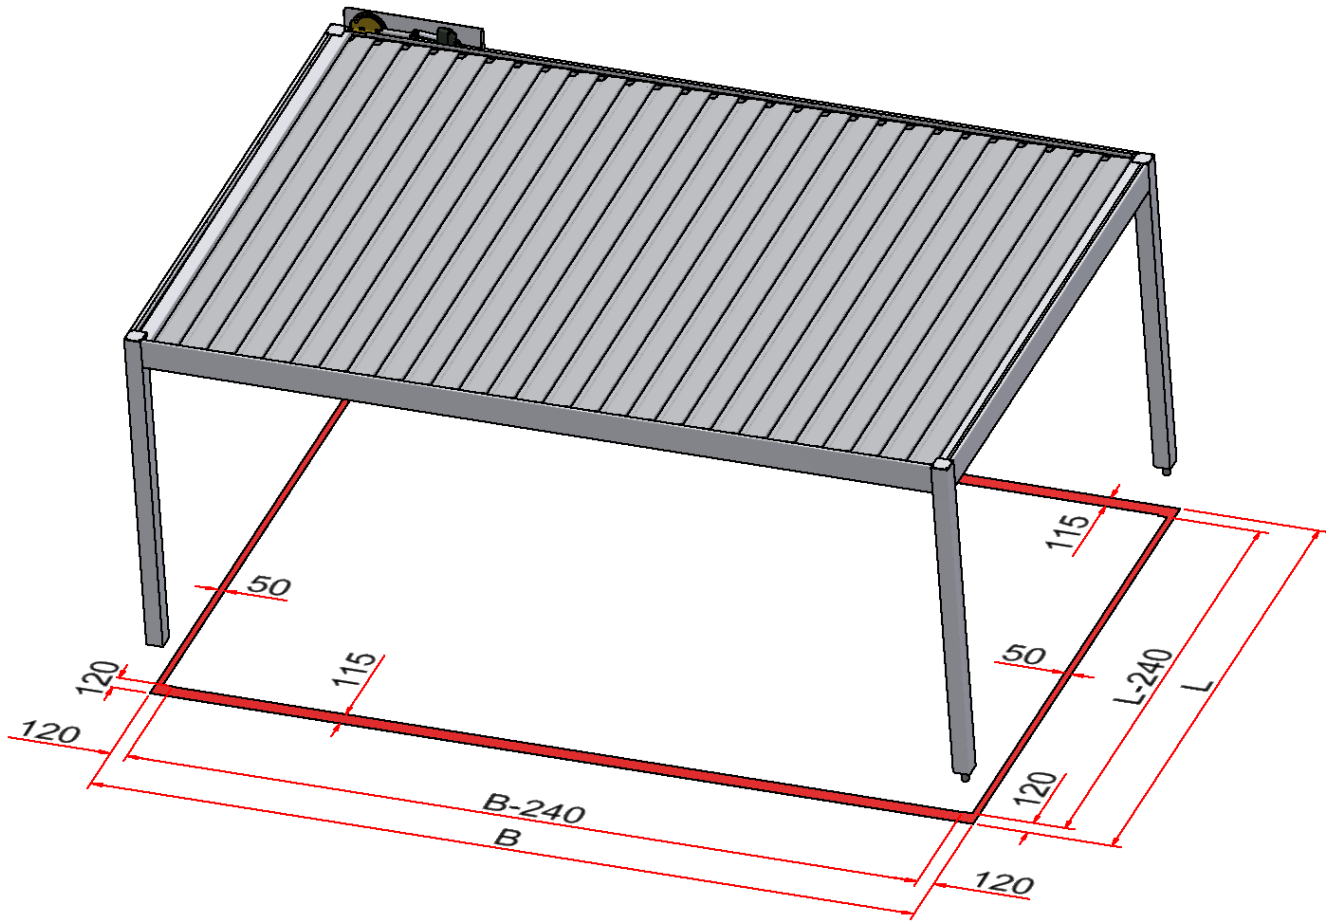

END CAP NANO
CONNECTOR

V97009

V97011

V97012

Optie LED / Option LED SPOTS

V97013

A-98-7074

Algemeen / Allgemein / Général / General