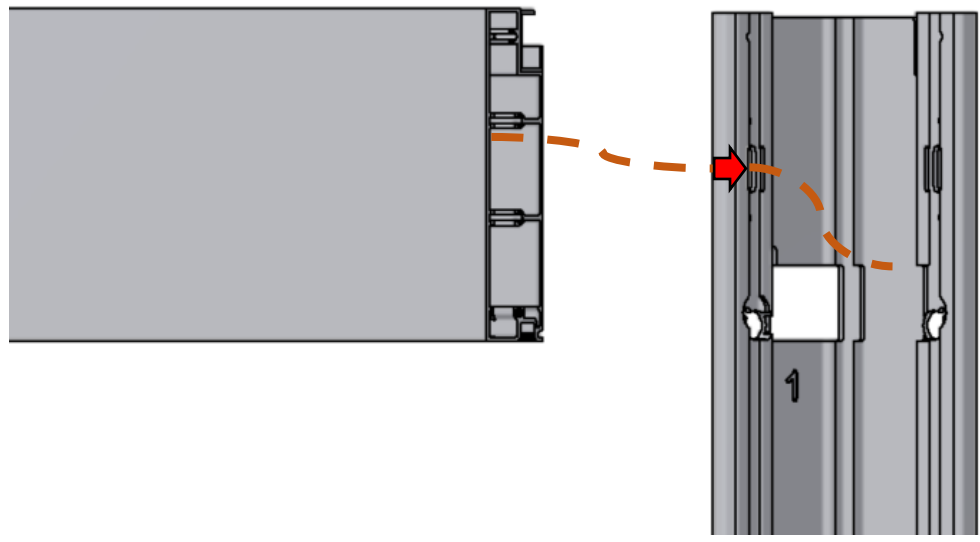

LED strips cables / Cables pour bandes de LED (Optional)