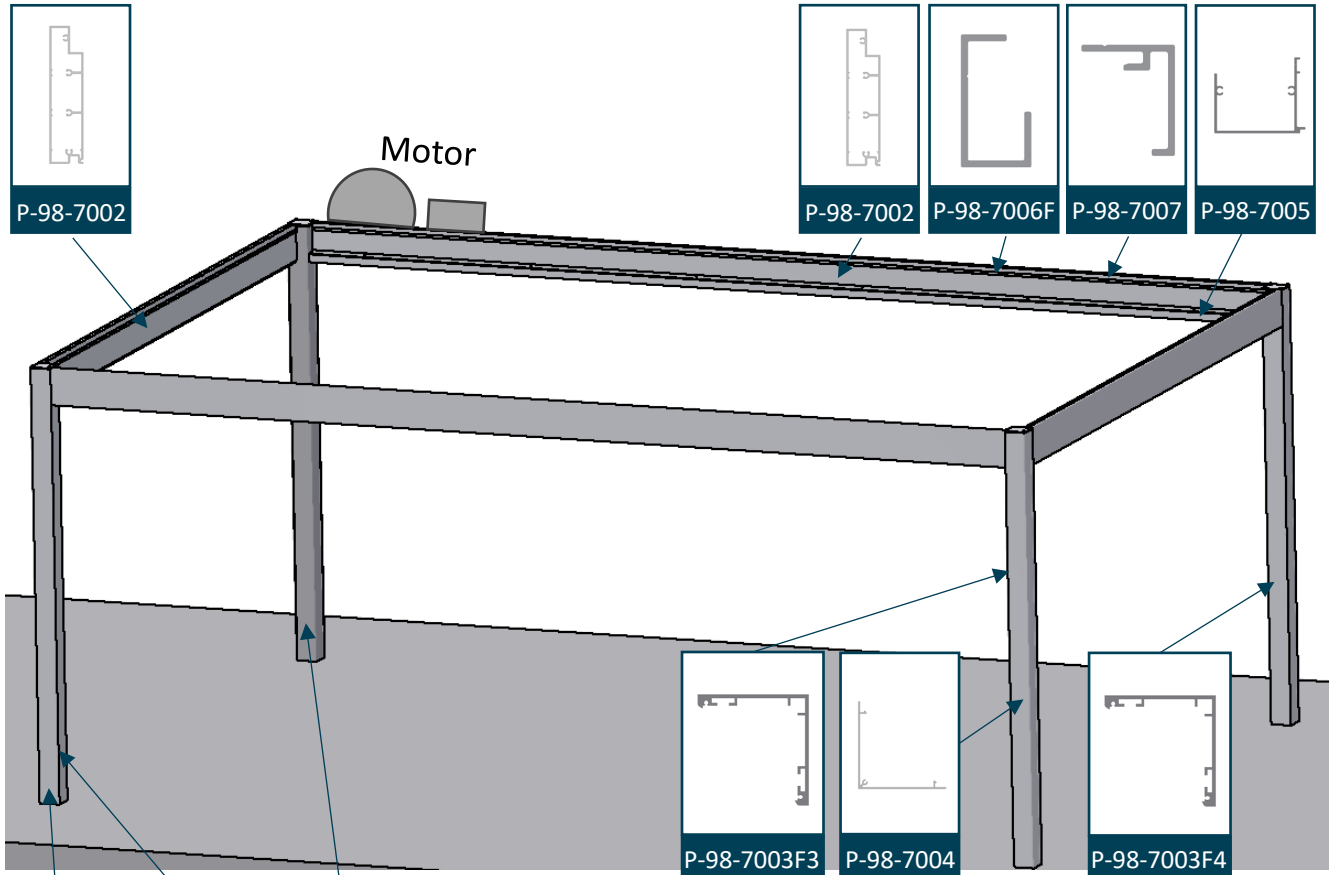

Algemeen / Allgemein / Général / General