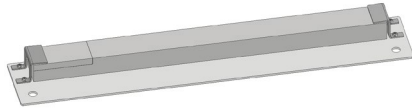

END CAP NANO
CONNECTOR

V97009

V97011

V97012

Optie LED / Option LED SPOTS

V97013

A-98-7074

Algemeen / Allgemein / Général / General