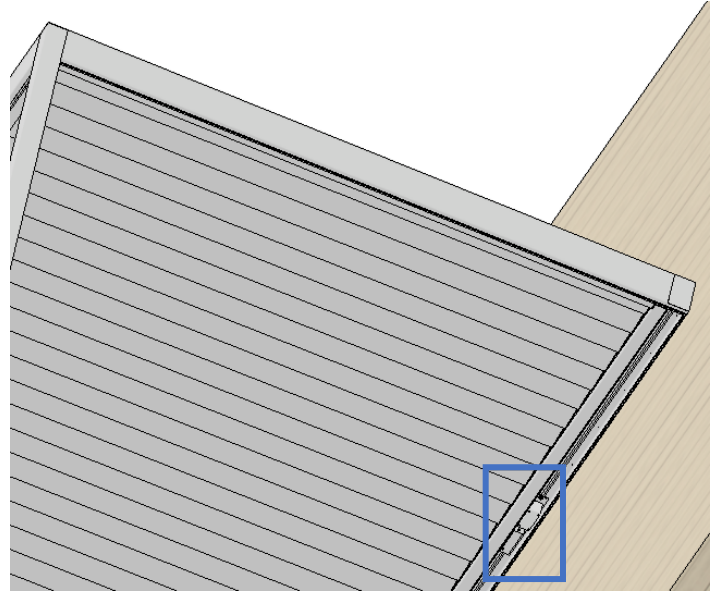

11a

11b

11c

Gat voor motorkabel / Bohrung für Motorkabel / Trou pour câble moteur / Hole for motor cable

12a

- A-98-7022 (2x)
- A-98-7021 (2x)
- A-98-7023 (2x)

A-98-7071/7072

 LED SPOTS?
→ step 20