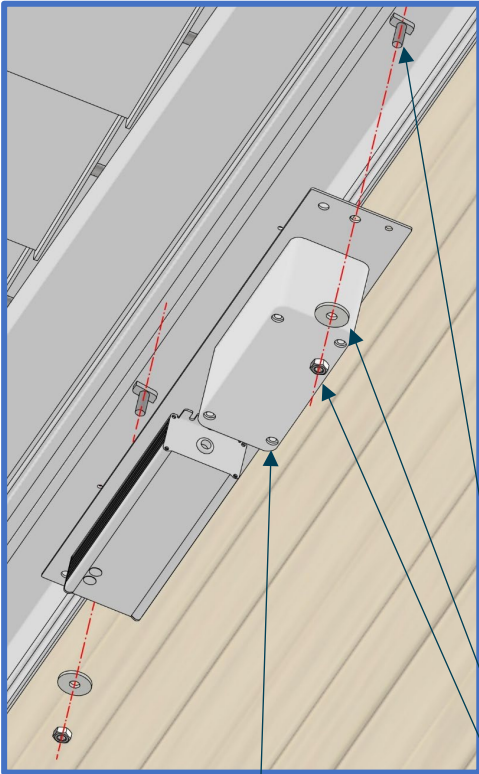

11a

11b

11c

Gat voor motorkabel / Bohrung für Motorkabel / Trou pour câble moteur / Hole for motor cable

12a

- A-98-7022 (2x)
- A-98-7021 (2x)
- A-98-7023 (2x)

A-98-7071/7072

 LED SPOTS?
→ step 20