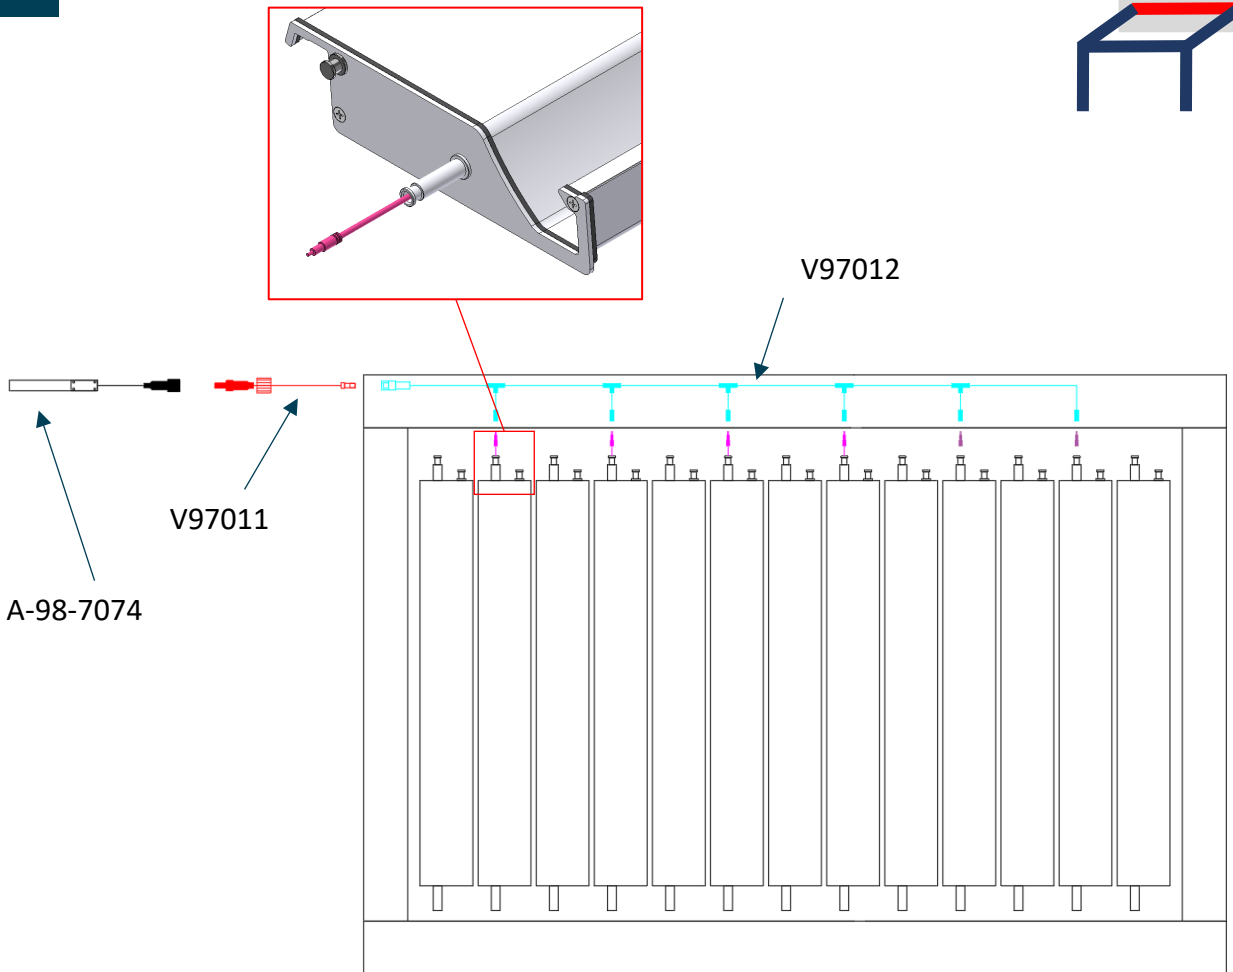

17b

+

PHILIPS

IP-SB-4822

17c

Transparent

Transparent

LED SPOTS

19a

19b

Even aantal spots / Nombre pair de spots / Gerade Anzahl Spots / Even number of spots

19c

Oneven aantal spots / Nombre impair de spots / Ungerade Anzahl Spots / Odd number of spots

19d

LED STRIPS / BANDES DE LED

20a

20b

20c

20d

20e

20f

LED SPOTS IN LAMELLA

21a

NO SPOTS?

21b

Ø12

V97011

Ø12

V97012

V70303

21c