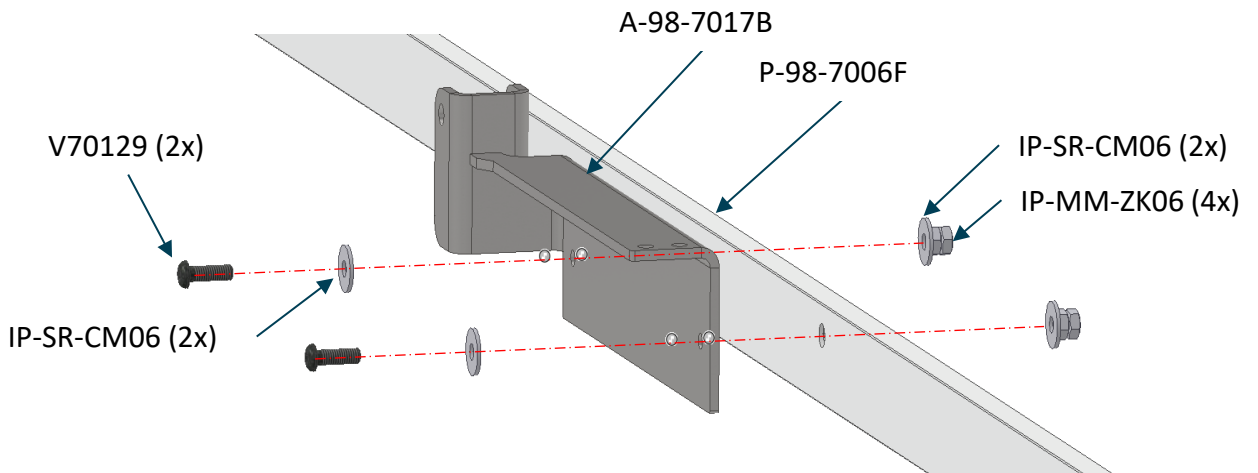

IP-MM-ZK05 (2x)

1L + 1R

9

A-98-7084 (2x)

A-98-7085 (2x)

A-98-7079B

1L + 1R

10

11a

11b

11c

Gat voor motorkabel / Bohrung für Motorkabel / Trou pour câble moteur / Hole for motor cable

12a

- A-98-7022 (2x)
- A-98-7021 (2x)
- A-98-7023 (2x)

A-98-7071/7072

 LED SPOTS?
→ step 20