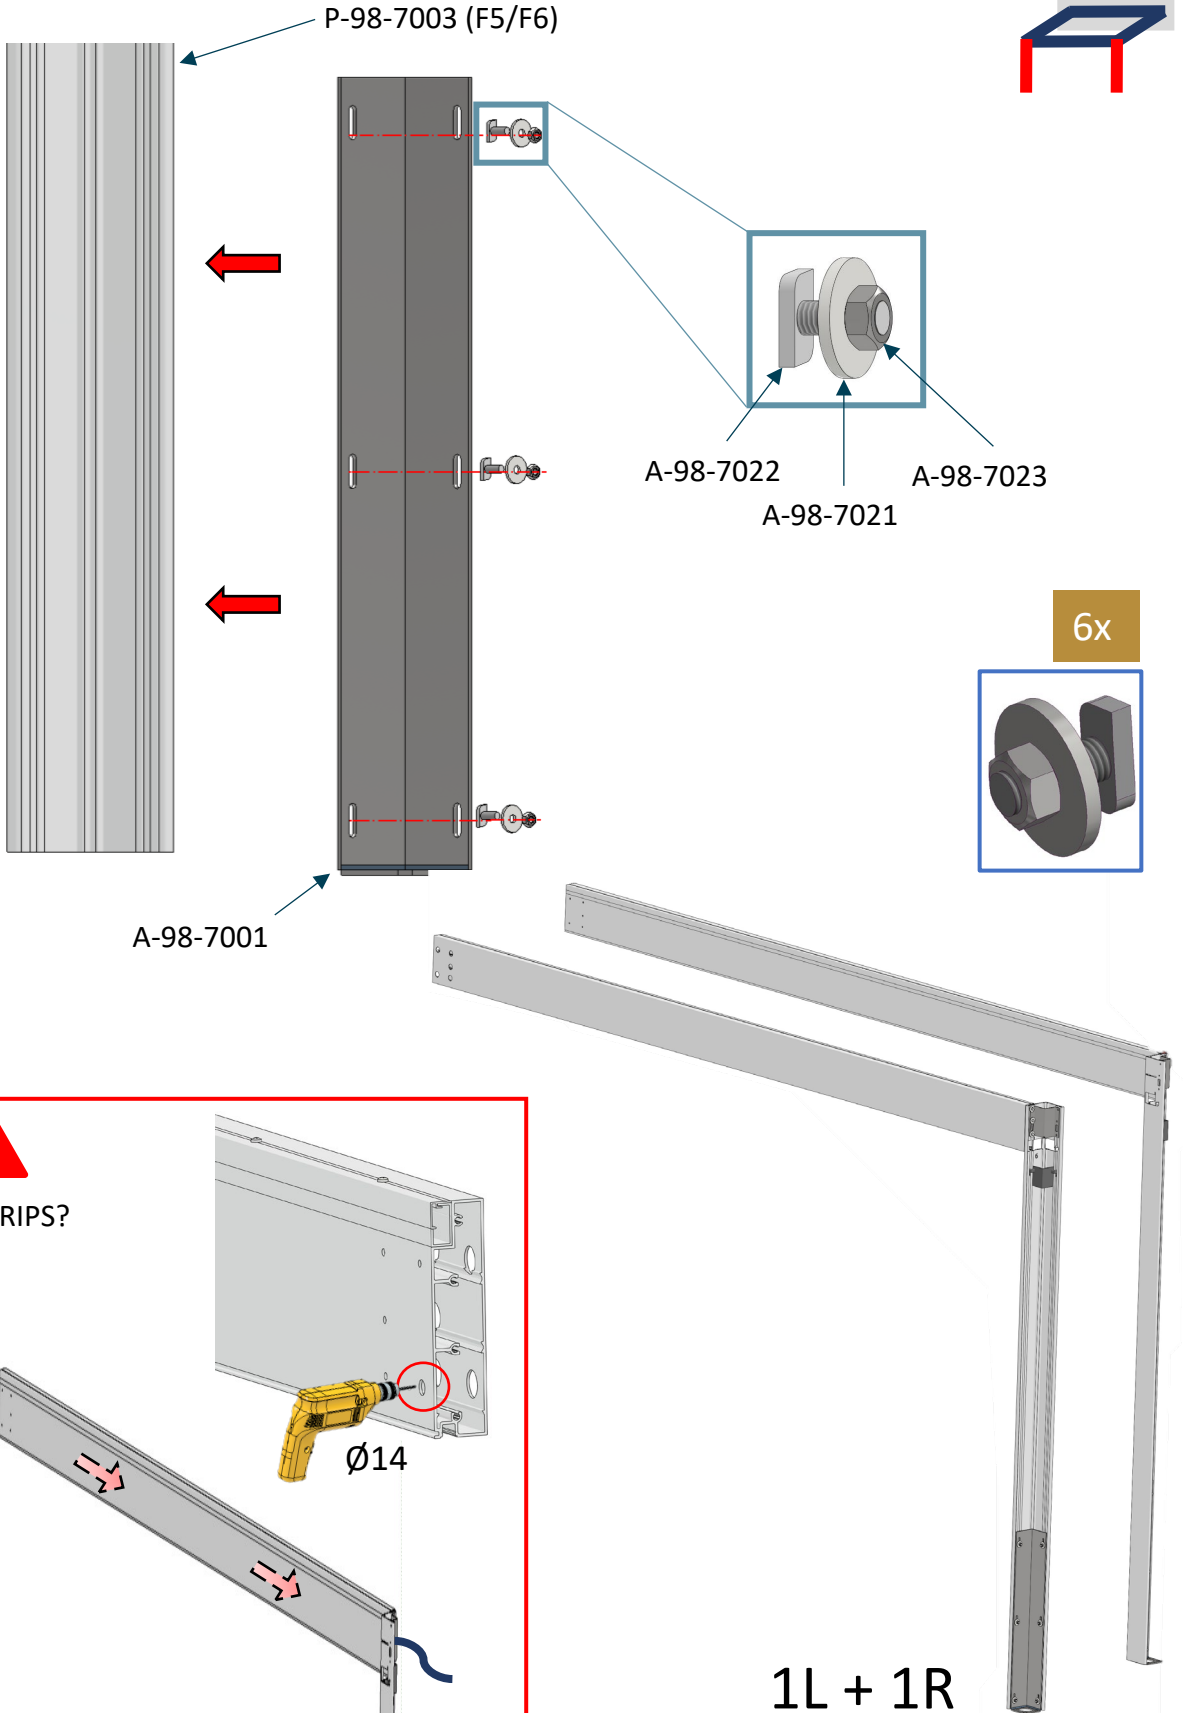

A-98-7075

~ 60 mm

P-98-7003
F5 + F6

R: F5
L: F6

4b

P-98-7002

A-98-7004

A-98-7020 (3x)

A-98-7021 (3x)

V90131

1L + 1R

4c

5a

LED SPOTS IN LAMEL?
→ step 21

A-98-7020 (4x)

2x