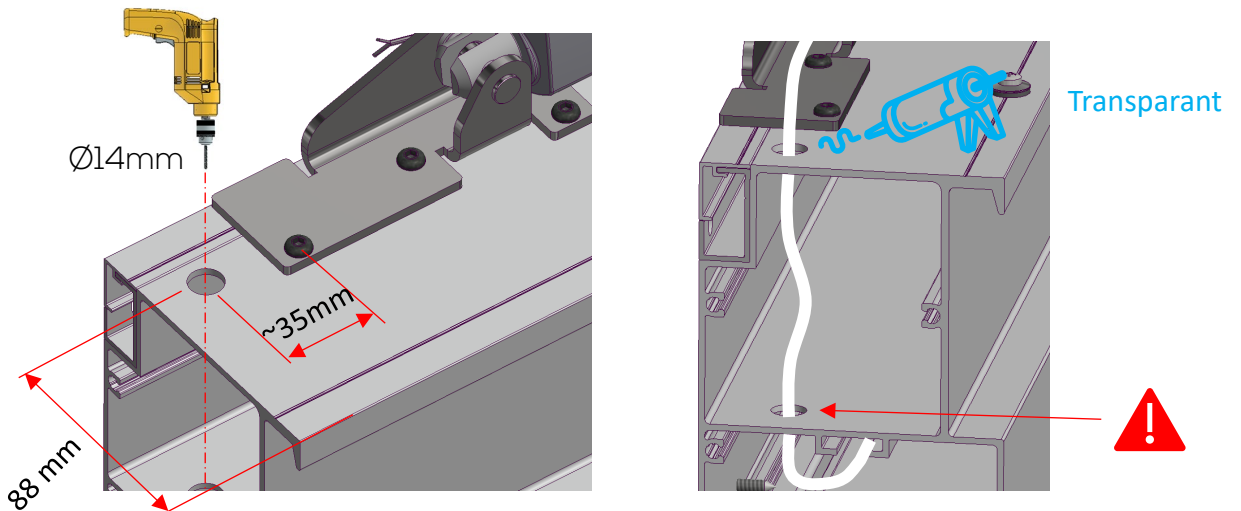

11a

11b

11c

Gat voor motorkabel / Bohrung für Motorkabel / Trou pour câble moteur / Hole for motor cable

12a

- A-98-7022 (2x)
- A-98-7021 (2x)
- A-98-7023 (2x)

A-98-7071/7072

 LED SPOTS?
→ step 20