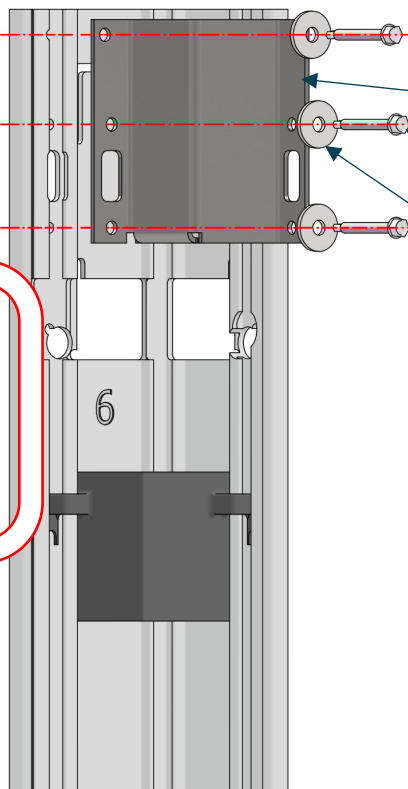

A-98-7075

~ 60 mm

P-98-7003
F5 + F6

R: F5
L: F6

4b

P-98-7002

A-98-7004

A-98-7020 (3x)

A-98-7021 (3x)

V90131

1L + 1R

4c

5a

LED SPOTS IN LAMEL?
→ step 21

A-98-7020 (4x)

2x