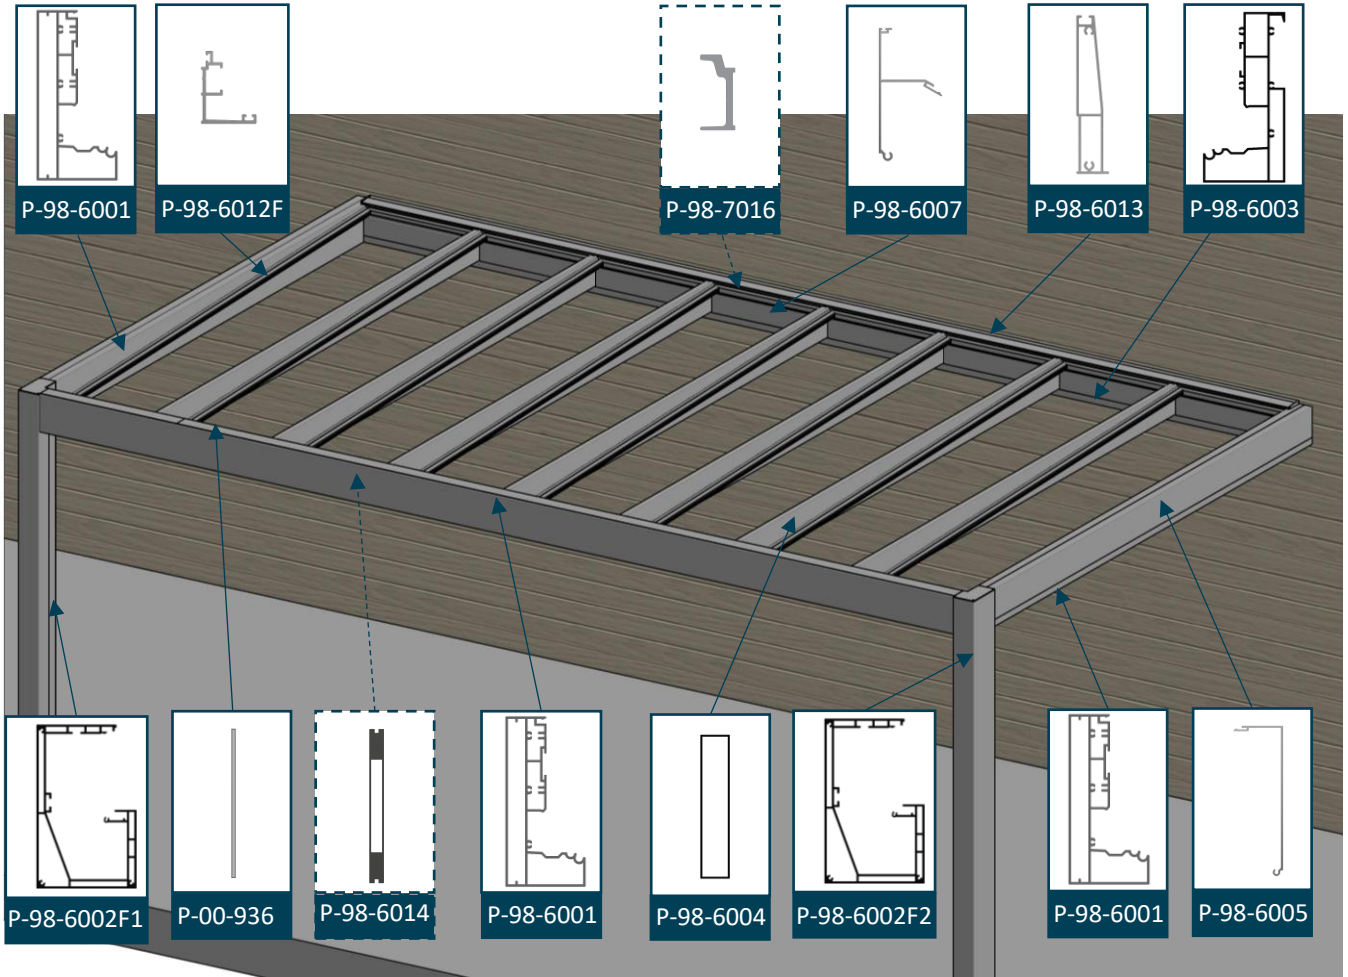

Algemeen / Allgemein / Général / General