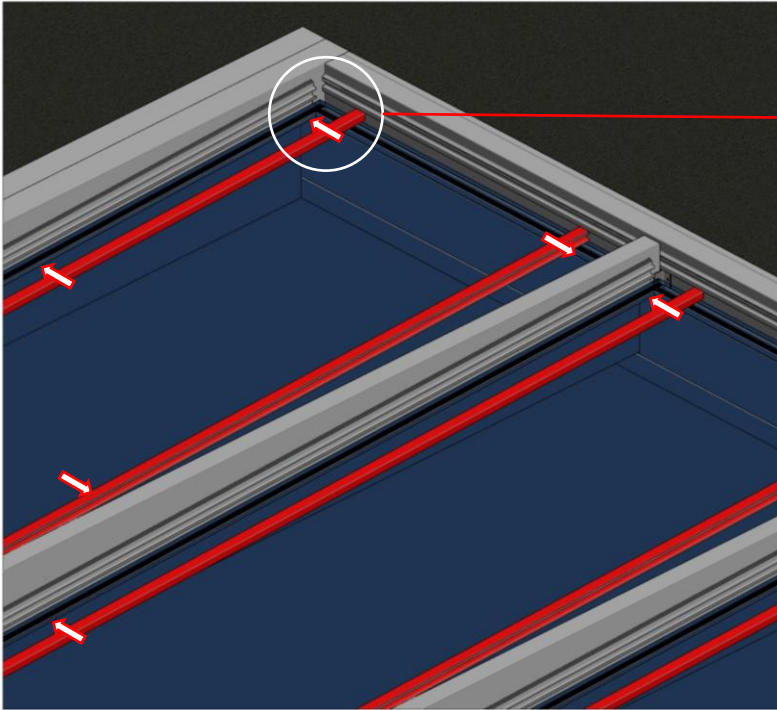

A-98-6013

2x

22

24a

TRANSPARANT

24b

Glazing packers not included - beglazingsblokjes niet meegeleverd
cales de vitrage non inclus – Verglasungsklotze nicht im Lieferumfang enthalten

25

| | | |
|------------|----------------------------|------------|
| | | |
| P-6S-011 | P-6S-015 | P-98-6016 |
| Panel 16mm | Glass 4/4/2 Glass 5/5/2 | Panel 32mm |

26

| | |
|-------------|-------------|
| | |
| A-GS-303 | A-GS-304 |
| Panel 16mm | Glass 5/5/2 |
| | |
| V09069 | A-GS-308 |
| Glass 4/4/2 | Panel 32mm |