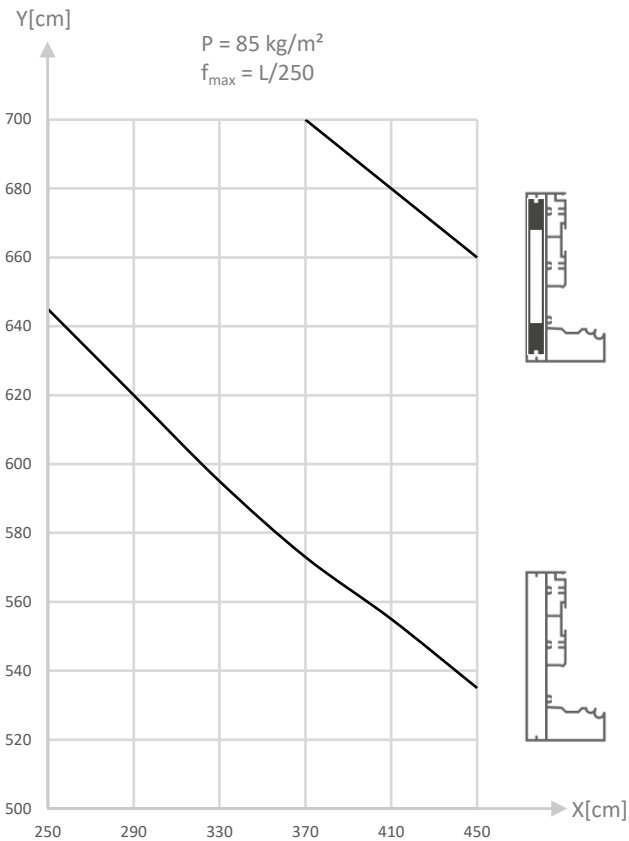

| | | |
|------------|----------------------------|------------|
| | | |
| P-6S-011 | P-6S-015 | P-98-6016 |
| Panel 16mm | Glass 4/4/2 Glass 5/5/2 | Panel 32mm |

26

| | |
|-------------|-------------|
| | |
| A-GS-303 | A-GS-304 |
| Panel 16mm | Glass 5/5/2 |
| | |
| V09069 | A-GS-308 |
| Glass 4/4/2 | Panel 32mm |

31

32 OPTIONAL

32a

32b

32c

A-98-6012

Statica

P-98-6001 + P-98-6014

P-98-6001

P-98-6001 + P-98-6014

P-98-6001

Statica

Statica

P-98-6004
 $I_x = 504 \text{ cm}^4$