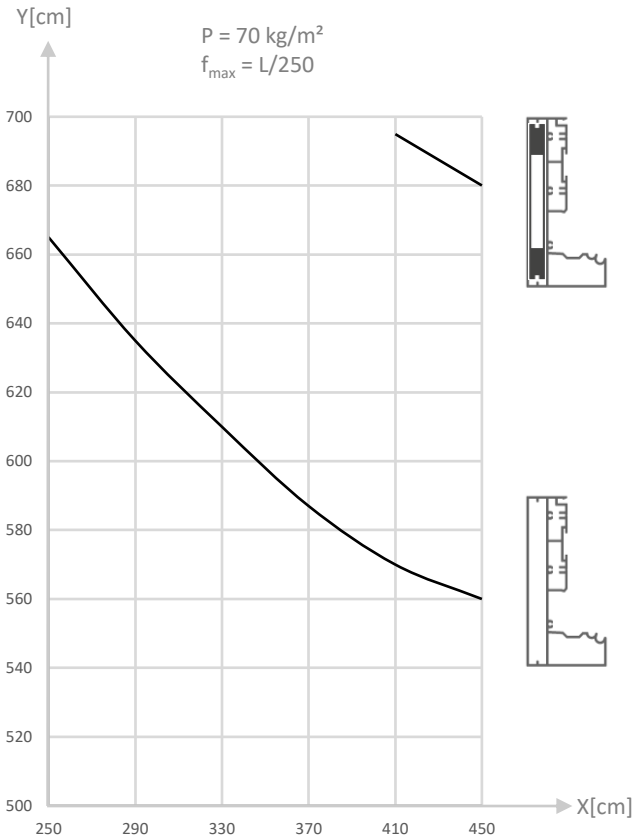

25

A-GS-303	A-GS-304
Panel 16mm	Glass 5/5/2
V09069	A-GS-308
Glass 4/4/2	Panel 32mm

A-50-809903

A-50-809903

V90143

28a

28b

29a

29b

31

32 OPTIONAL

32a

32b

32c

A-98-6012

Statica