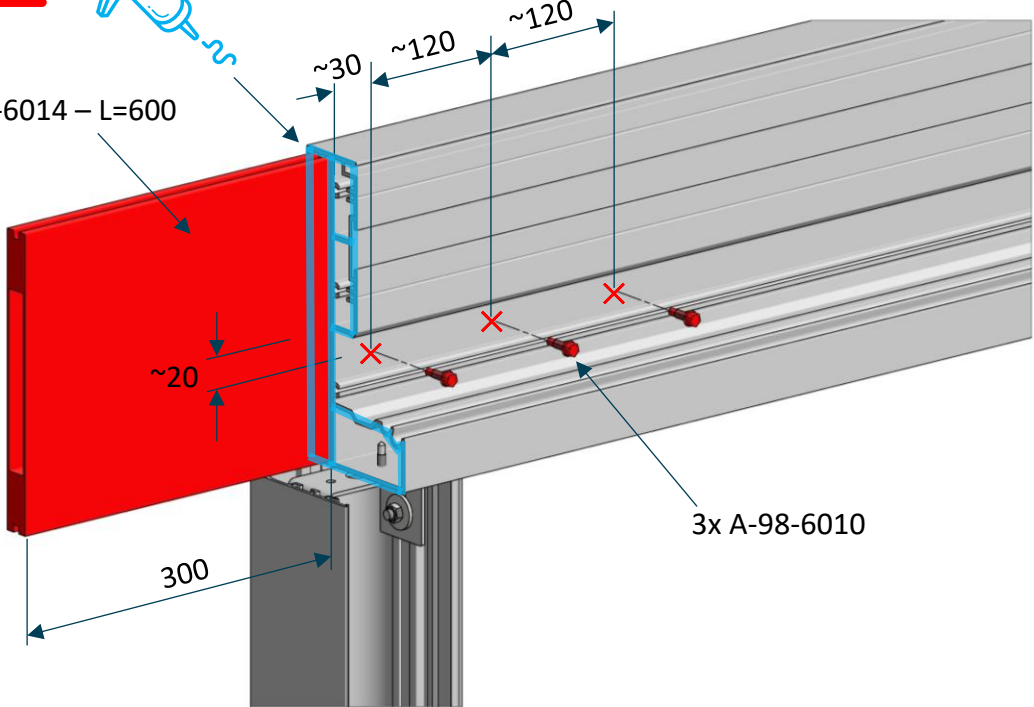

OPTIONAL

P-98-6015

P-98-7018

A-98-6010

A-98-7021
A-98-7022
A-98-7023

A-98-6018

SPOTS ?

PALLAZZO SPOTS

Gekoppeld / Gekoppelt / Couplé / Coupled

P-98-6014 – L=600

3x A-98-6010

3x A-98-6010

A-98-6002

A-98-6002

1xL + 1xR

A-98-6013