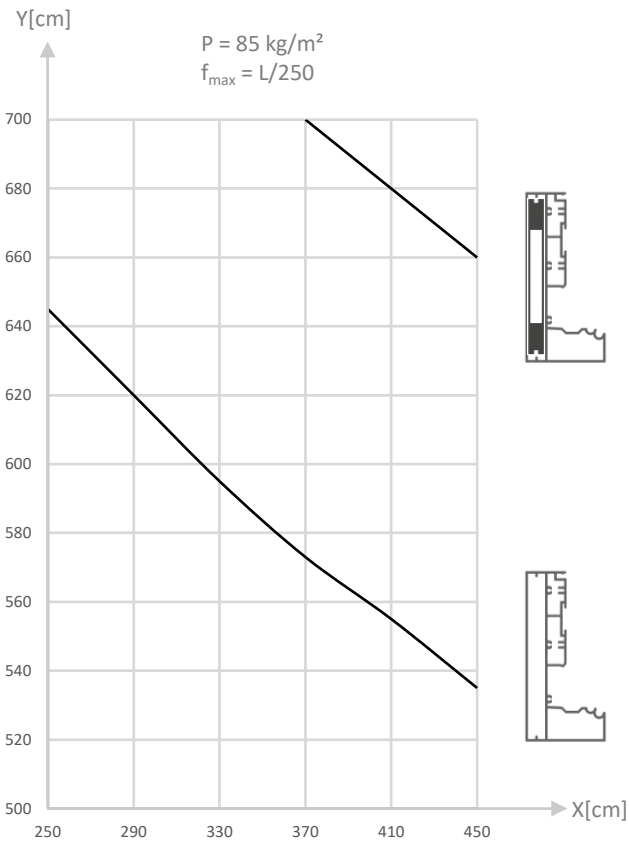

P-98-6001 + P-98-6014

P-98-6001