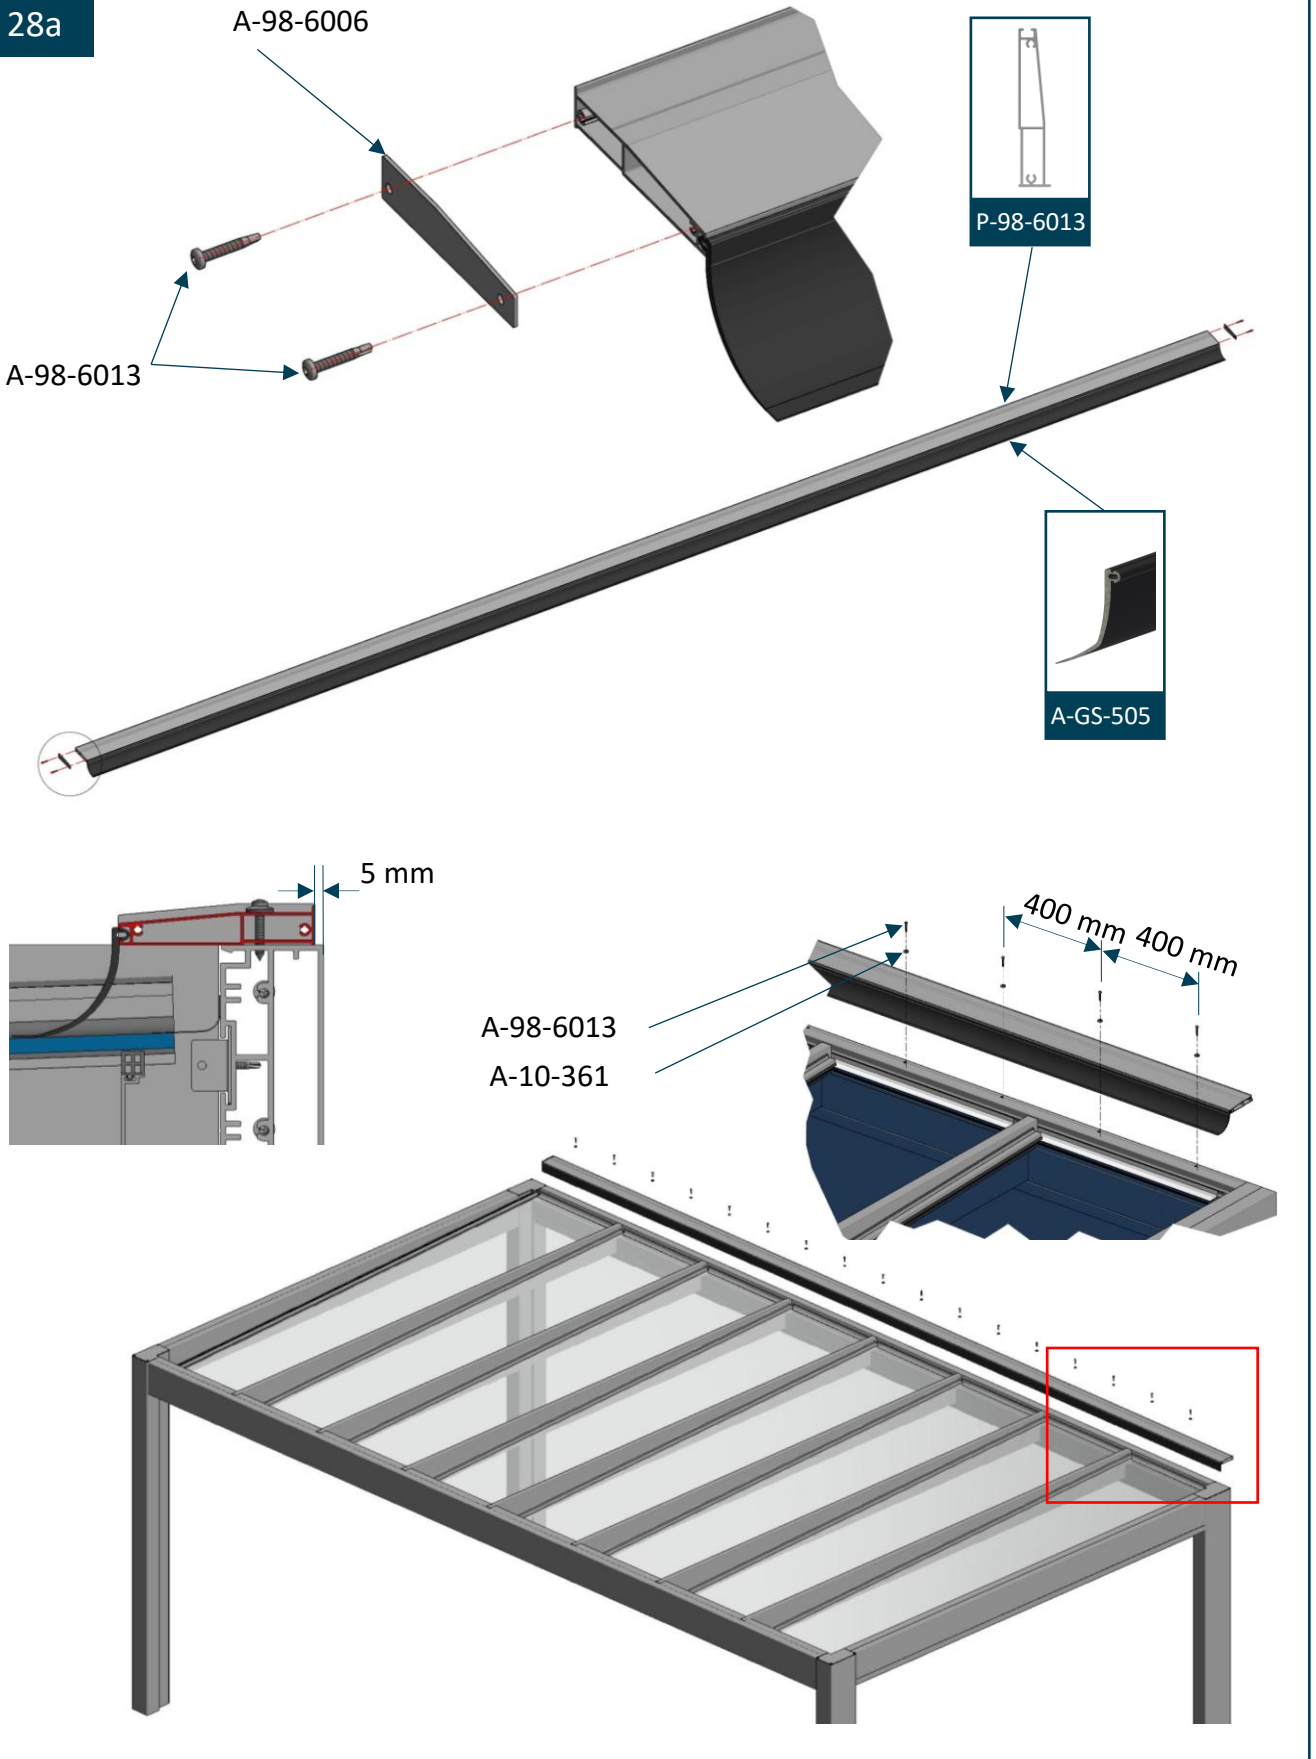

21

A-GS-405

23a

TRANSPARENT

23b

Glazing packers not included - beglazingsblokjes niet meegeleverd
cales de vitrage non inclus – Verglasungsklotze nicht im Lieferumfang enthalten

24

P-6S-011	P-6S-015	P-98-6016
Panel 16mm	Glass 4/4/2 Glass 5/5/2	Panel 32mm

25

A-GS-303	A-GS-304
Panel 16mm	Glass 5/5/2
V09069	A-GS-308
Glass 4/4/2	Panel 32mm

A-50-809903

A-50-809903

V90143

28a

28b

29a