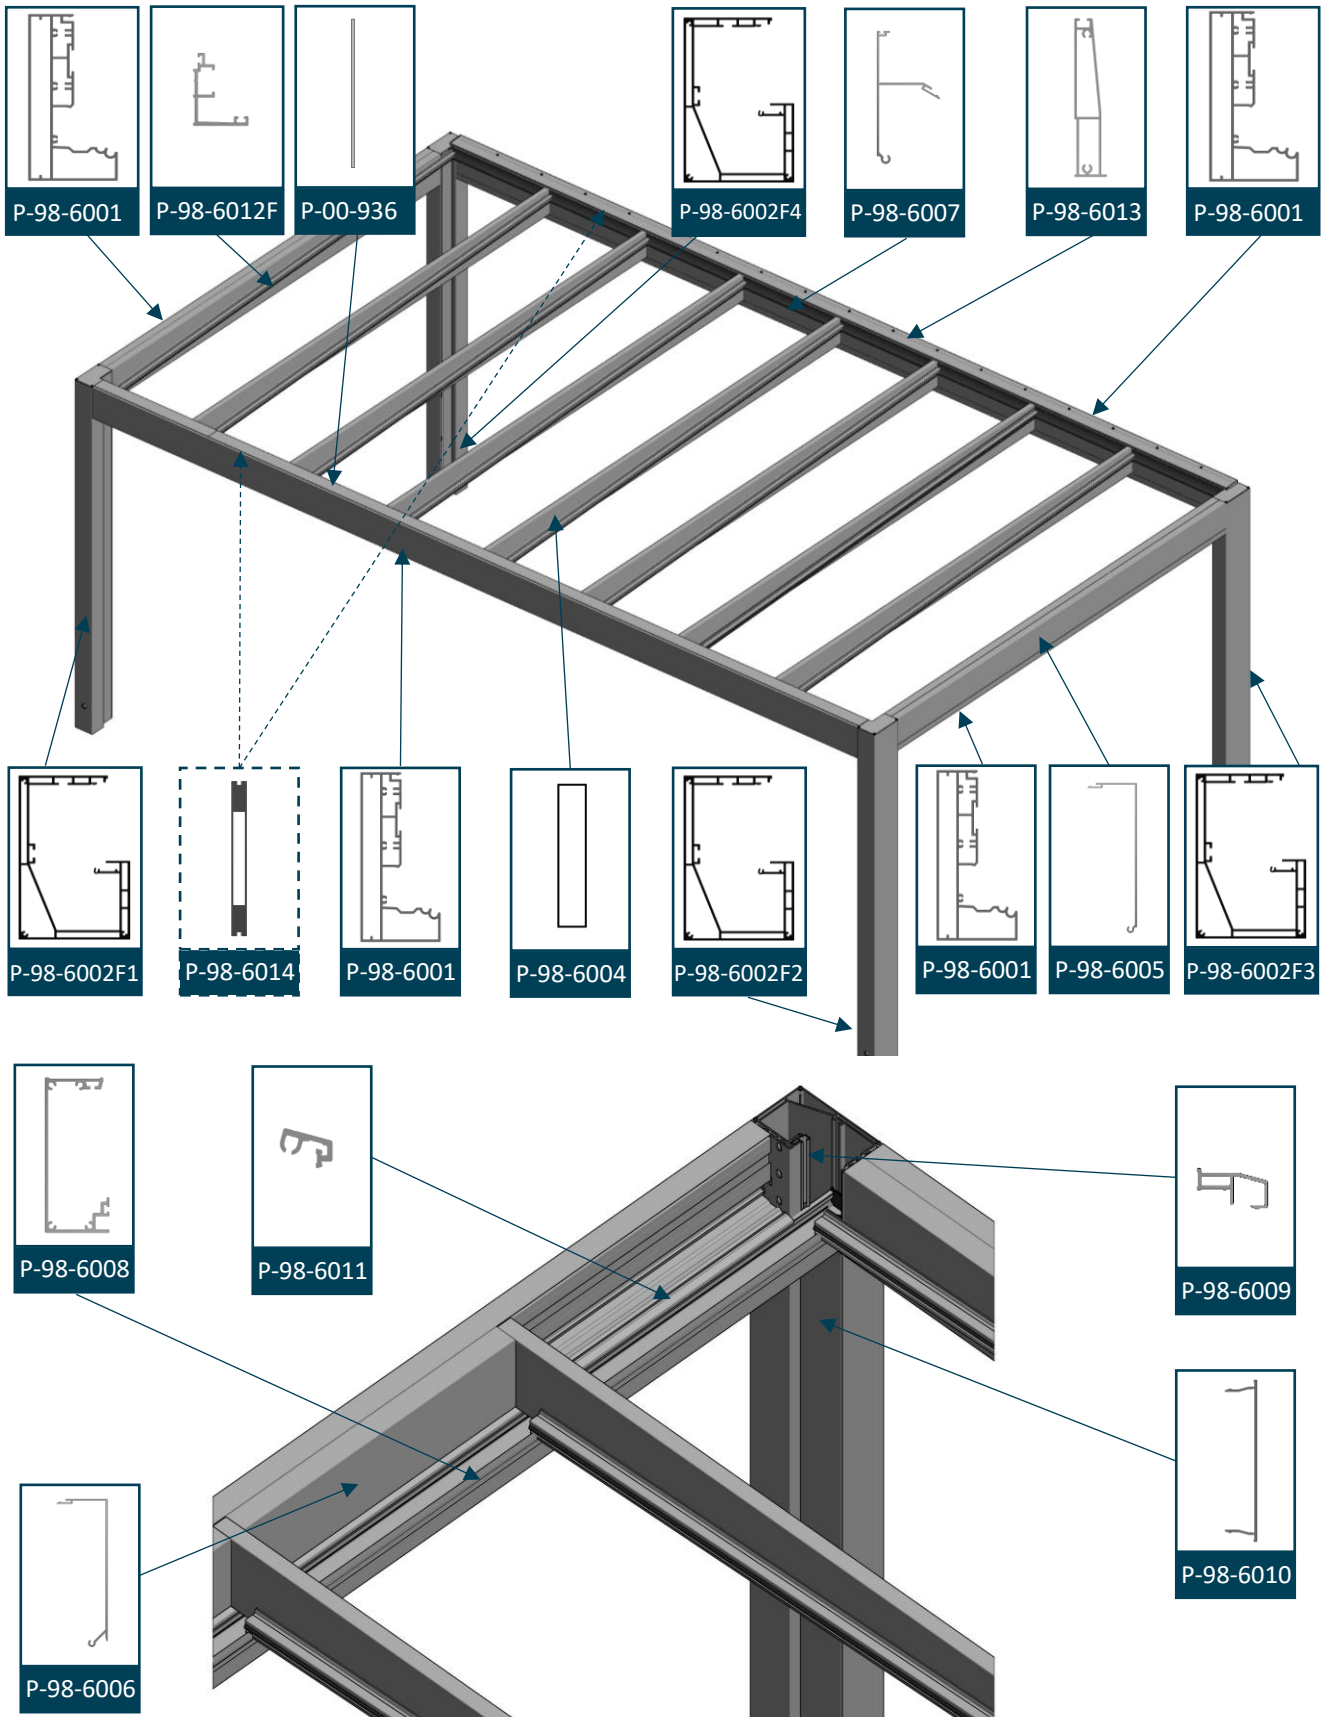

Algemeen / Allgemein / Général / General